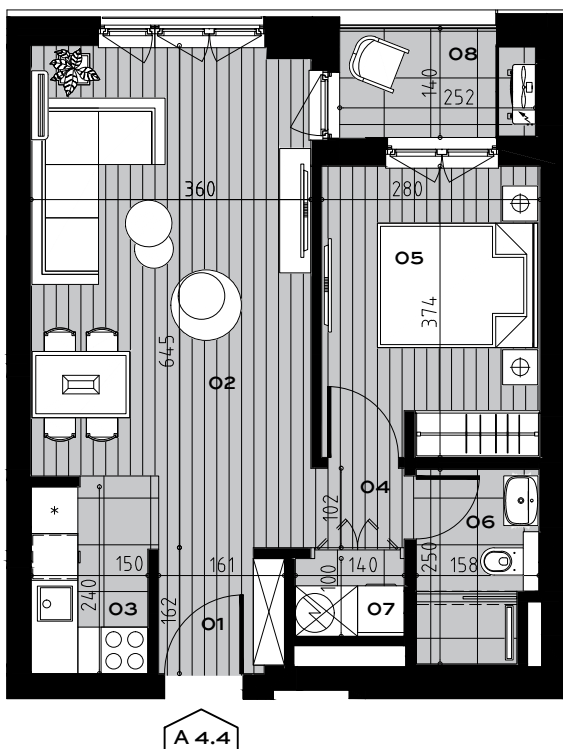

DVOSOBAN STAN TIP 1

Objekti: A, B i C

SP1, SP2, SP3, SP4, SP5, SP6, SP7 / 39 stanova

Površina: 48.07 m² (SP1-SP6)

50.39 m² (SP7)

DVOSOBAN STAN m²

1	Ulaz	2.51
2	Dnevna soba	21.64
3	Kuhinja	3.81
4	Degažman	1.22
5	Soba	10.41
6	Kupatilo	3.67
7	Vešernica	1.40
8	Terasa	3.41