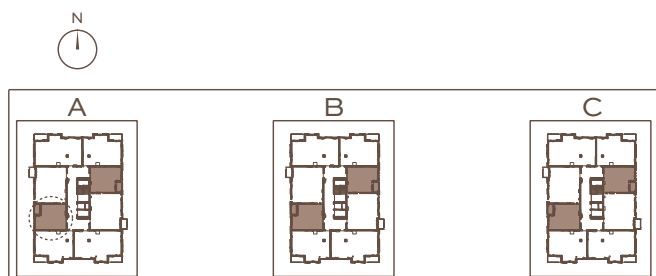

BIG RESIDENCES

MESTO ZA VELIKE SNOVE