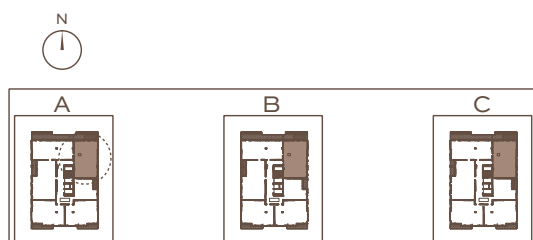

## Penthaus

Objekti: A, B i C

SP7 / 3 stana

Površina: 97.84 m<sup>2</sup>

### ČETVOROSOBAN STAN m<sup>2</sup>

1	Ulaz	4.35
2	Toalet	2.74
3	Degažman	6.26
4	Vešernica	2.00
5	Kuhinja	5.35
6	Dnevna soba	25.91
7	Soba	10.89
8	Soba	10.78
9	Soba	13.91
10	Kupatilo	4.56
11	Kupatilo	4.23
12	Terasa	6.84
<b>UKUPNO</b>		<b>97.84</b>
13	Krovnna terasa	14.04